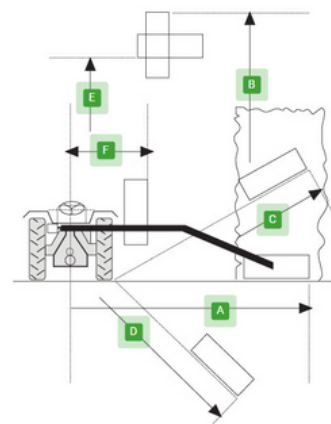

Débroussailleuse hydraulique série «GARDEN» pour tracteur taille les haies et les buissons.

CARACTÉRISTIQUES TECHNIQUES

- Configuration de travail possible en réversible (gauche/droite)
- Arrêts de sécurité pour le transport routier
- Sécurité mécanique avec ressort sur 2ème bras
- Attelage 3 points
- Support de fixation des tirants sur tracteurs non pré-équipés
- Tirants de blocage
- Commandes à distance avec 4 câbles flexibles
- Barre pour haies de cm150 (coupe max 3cm)
- Double sens de rotation du moteur
- Kit super rotation de la barre
- Kit raccords rapides au tracteur (TRIMMY Safe)
- Kit double pompe Hp14 au moteur (TRIMMY Evo)
- Utilise l'huile provenant du tracteur (TRIMMY Safe)
- Hydrauliquement indépendant du tracteur (TRIMMY Evo Safe)
- Equipé APS sur le 1° bras (TRIMMY Evo Pro)

OPTIONS POSSIBLES

SAFE

Sécurité mécanique avec ressort pour assurer qu'en cas d'accroche, le lamier revienne en position afin d'éviter la casse.

APS

Système parallélogramme avancé qui assure que le lamier soit toujours équilibré en position haute afin qu'il reste à même inclinaison pour une coupe toujours nette.

CARACTÉRISTIQUES STANDARDS

| |  |  rotore |  KG |  OIL |  |  |  |
|-----------------|---|--|--|---|---|---|---|
| | cm | Hp | Kg | lt | Hp | Kg | cm |
| TRIMMY SAFE | 150 | - | 185 | - | 18/20 | >500 | 100 |
| TRIMMY EVO SAFE | 150 | 14 | 280 | 40 | 20/30 | >700 | 100 |
| TRIMMY EVO PRO | 150 | 14 | 290 | 40 | 20/30 | >700 | 100 |

DIMENSIONS

| | TRIMMY SAFE | TRIMMY EVO SAFE | TRIMMY EVO PRO |
|---|-------------|-----------------|----------------|
| | cm | cm | cm |
| A | 374 | 374 | 374 |
| B | 496 | 496 | 496 |
| C | 430 | 430 | 445 |
| D | 361 | 361 | 334 |
| E | 396 | 396 | 323 |
| F | 50 | 50 | 52 |