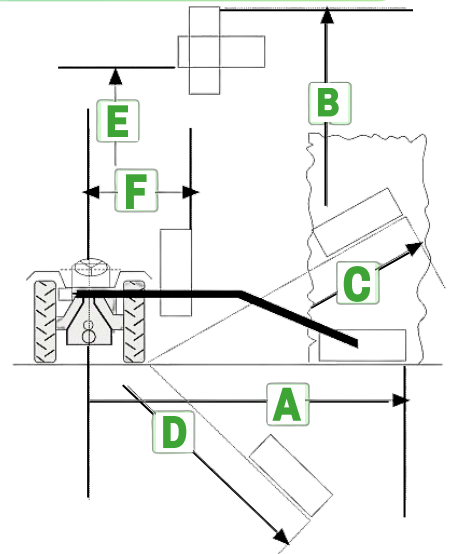

DESCRIPTION

Débroussailleuse hydraulique série «GARDEN» pour tracteur taille les haies et les buissons.

CARACTÉRISTIQUES TECHNIQUES

- Configuration de travail possible en réversible (gauche/droite)
- Arrêts de sécurité pour le transport routier
- Sécurité mécanique avec ressort sur 2ème bras
- Attelage 3 points
- Support de fixation des tirants sur tracteurs non pré-équipés
- Tirants de blocage
- Commandes à distance avec 4 câbles flexibles
- Barre pour haies de cm150 (coupe max 3cm)
- Double sens de rotation du moteur
- Kit super rotation de la barre
- Kit raccords rapides au tracteur (TRIMMY Safe)
- Kit double pompe Hp14 au moteur (TRIMMY Evo)
- Utilise l'huile provenant du tracteur (TRIMMY Safe)
- Hydrauliquement indépendant du tracteur (TRIMMY Evo Safe)
- Equipé APS sur le 1° bras (TRIMMY Evo Pro)

OPTIONS POSSIBLES

SAFE

Sécurité mécanique avec ressort pour assurer qu'en cas d'accroche, le lamier revienne en position afin d'éviter la casse.

APS

Système parallélogramme avancé qui assure que le lamier soit toujours équilibré en position haute afin qu'il reste à même inclinaison pour une coupe toujours nette.

DIMENSIONS

	TRIMMY SAFE	TRIMMY EVO SAFE	TRIMMY EVO PRO
	CM	CM	CM
A	374	374	374
B	496	496	496
C	430	430	445
D	361	361	334
E	396	396	323
F	50	50	52

PHOTOS