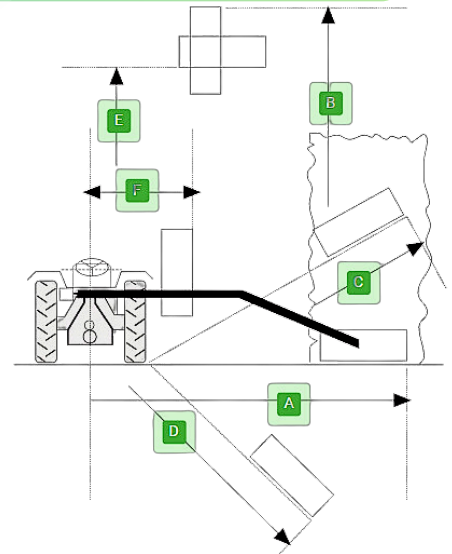

OPTIONS POSSIBLES

SAFE

Sécurité mécanique avec ressort pour assurer qu'en cas d'accroche, le lamier revienne en position afin d'éviter la casse.

APS

Système parallélogramme avancé qui assure que le lamier soit toujours équilibré en position haute afin qu'il reste à même inclinaison pour une coupe toujours nette.

CARACTÉRISTIQUES STANDARDS

		rotore	kg	IT	CV	KG	
	CM	HP	KG	IT	CV	KG	CM
TRIMMY	150	-	185	-	18/20	> 500	100
TRIMMY EVO SAFE	150	14	280	40	20/30	> 700	100
TRIMMY EVO PRO	150	14	290	40	20/30	> 700	100

DIMENSIONS

	TRIMMY SAFE	TRIMMY EVO SAFE	TRIMMY EVO PRO
	CM	CM	CM
A	374	374	374
B	496	496	496
C	430	430	445
D	361	361	334
E	396	396	323
F	50	50	52