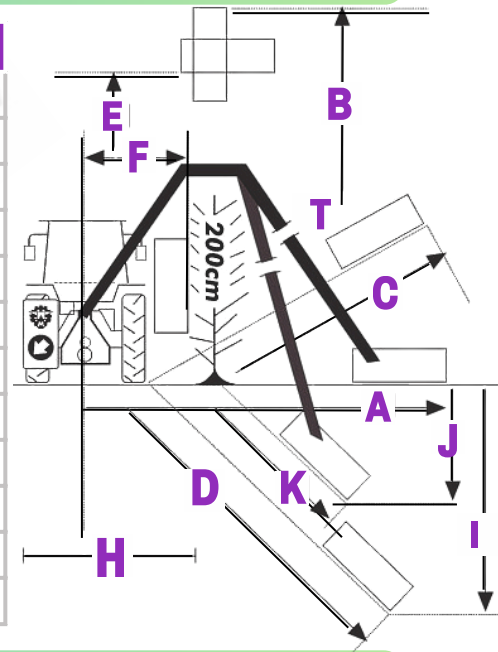

- ZA - 2, rue Charles Biguet 28480 THIRON GARDAIS
- jpfrance@jpfrance.fr

Fiche technique : Epareuse
M380 ARC TX/STX -
M430 ARC STX

www.jpfrance.fr

Epareuse 
CV 60 - 80 

80 - 100cm  

DESCRIPTION

Débroussailleuse hydraulique qui permet à l'opérateur de passer au dessus des haies, des vignes et des systèmes d'irrigation. La série ARC permet de tailler l'herbe, les buissons et les tiges jusqu'à Ø 3 cm. Pour les tracteurs de 60/80CV.

CARACTÉRISTIQUES TECHNIQUES

- Rotation centrale des bras 90°
- Arrêts de sécurité pour le transport routier
- Double filtre à huile (aspiration et refoulement) (M430ARC STX)
- Barre arrière anti- choc avec feux LED (M430ARC STX)
- Sécurité hydraulique sur le deuxième bras avec vanne réglable de retour automatique réglable
- Système flottant sur le premier bras et sur le rotor
- Attelage 3 points
- Échangeur de chaleur (M380ARC STX – M430ARC STX)
- Support de fixation des tirants sur tracteurs non pré-équipés (M380ARC TX – M380ARC STX)
- Tirants de blocage
- Arbre cardan
- Commandes à distance avec 6 câbles flexible
- Rotor à transmission directe cm80 "GREEN 800" avec décrottoir (M380ARC TX – M380ARC STX)
- Rotor à transmission directe cm100 "GREEN 1000" avec décrottoir (M430ARC STX)
- 32/40 Couteaux articulés (max 2-3 cm)
- Double sens de rotation du moteur
- Rotor hélicoïdal à 8/10 rangées
- Rouleau palpeur réglable Ø120mm avec 2 roulements internes
- Coffre avant du rotor démontable
- Kit double pompe Hp15/25/40 au moteur
- Encombrement minimal en position de transport : cm110/145

DIMENSIONS

	M380 ARC TX	M380 ARC STX	M430 ARC STX
	CM	CM	CM
A	435	435	515
B	470	470	550
C	385	385	435
D	380	380	400
E	350	350	400
F	110	110	130
H	180	180	210
I	150	150	190
J	87	87	105
K	179	179	210
T	60	60	70