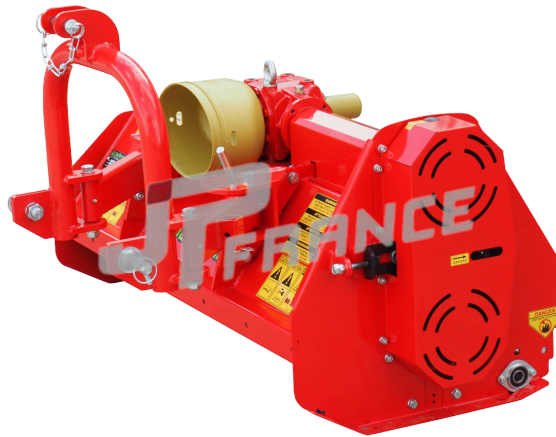

# DISCO TOP

CODE : JPDISCO TOP

Broyeur déportable

CV 12 - 40

12 - 40 kW

540rpm

2 - 11cm

## DESCRIPTION

Ce broyeur a été conçu pour une utilisation semi professionnel. Le déport manuel latéral permet de passer sous le feuillage des plantations en lignes.

## CARACTÉRISTIQUES STANDARD

- ATTELAGE À 3 POINTS DE 1 CATÉGORIE DEPORTABLE MECANIQUE
- BOITIER EN ALUMINIUM 540 T/MIN AVEC ROUE LIBRE INTÉGRÉE
- TRANSMISSION PAR 2 COURROIES AVEC TENDEUR À VIS RÉGLABLE
- ROTOR AVEC COUTEAUX OU MARTEAUX
- CONTRE COUTEAUX DE SERIE
- ROULEAU ARRIÈRE RÉGLABLE ET EXTENSIBLE
- CARDAN STANDARD DE 2° CATÉGORIE - 1000MM