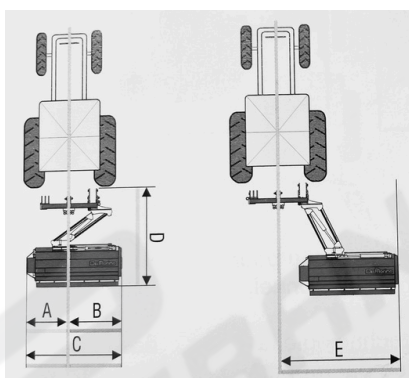

DIMENSIONS

DISTANCE DE DEPORT EN CM :

	106	132
A	57	57
B	97	123
C	154	180
D	130	130
E	187	213
F	100	100