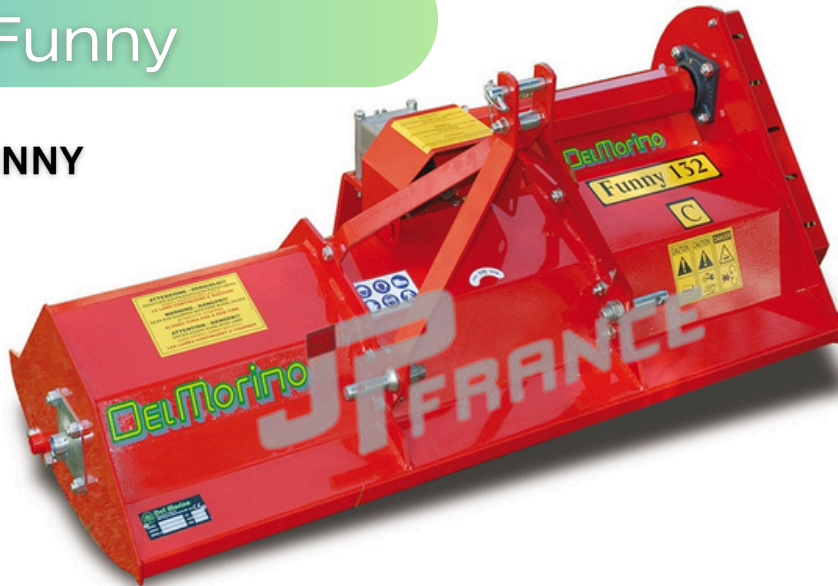

# Funny

CODE : JPFUNNY

Broyeur

CV 12 - 30

10 - 22 kW

540 rpm

3 - 10cm

## DESCRIPTION

Ce broyeur est indiqué pour des tracteurs avec une petite puissance et pour une utilisation semi professionnelle. Cette machine se caractérise par sa légèreté et son élasticité mais aussi pour sa capacité pour couper aussi bien de l'herbe, que des petits arbustes etc. Utilisation facile et beau design.