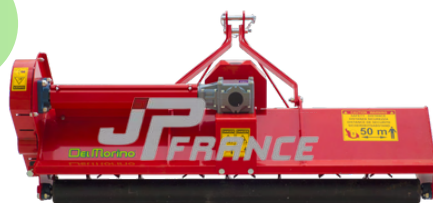

Fiche technique :
Funny