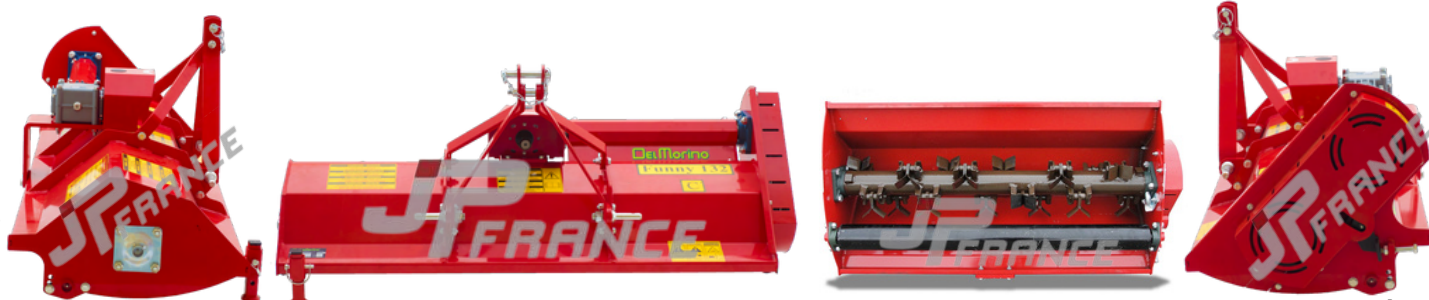

Fiche technique :
Funny

Broyeur
CV 12 - 30
10 - 22 kW
540 rpm

OPTIONS

FUNNY 80 C

FUNNY 93 C

FUNNY 106 C

FUNNY 132 C

FUNNY 158 C

C

Rotor avec couteaux pour utilisation universelle | HERBE

FUNNY 80 M

FUNNY 93 M

FUNNY 106 M

FUNNY 132 M

FUNNY 158 M

M

Rotor avec marteau | TERRAIN, RONCES, ELAGAGE

DIMENSIONS

	A	B	C
FUNNY 80	120	80	75
FUNNY 93	120	80	75
FUNNY 106	120	80	75
FUNNY 132	150	80	75
FUNNY 158	180	80	75

PHOTOS