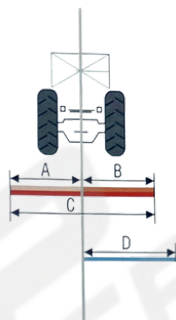

## CARACTÉRISTIQUES TECHNIQUES

| FUNNY TOP 80  | 2C | 12 - 30 | 80  | 32" | 100 | 40" | 24 | 12 | 142 | 313 |
|---------------|----|---------|-----|-----|-----|-----|----|----|-----|-----|
| FUNNY TOP 93  | 2C | 12 - 30 | 93  | 36" | 115 | 46" | 32 | 16 | 149 | 328 |
| FUNNY TOP 106 | 2C | 12 - 30 | 106 | 42" | 120 | 48" | 32 | 16 | 156 | 344 |
| FUNNY TOP 132 | 2C | 12 - 30 | 132 | 52" | 155 | 62" | 40 | 20 | 170 | 375 |
| FUNNY TOP 158 | 2C | 12 - 30 | 158 | 62" | 180 | 72" | 48 | 24 | 196 | 432 |

## OPTIONS

FUNNY TOP 80 C

FUNNY TOP 93 C

FUNNY TOP 106 C

FUNNY TOP 132 C

FUNNY TOP 158 C

**C**

Rotor avec couteaux pour utilisation universelle | HERBE

FUNNY TOP 80 M

FUNNY TOP 93 M

FUNNY TOP 106 M

FUNNY TOP 132 M

FUNNY TOP 158 M

**M**

Rotor avec marteau | TERRAIN, RONCES, ELAGAGE

## DIMENSIONS

DISTANCE DE DEPORT EN CM :

|   | 80 | 106 | 132 | 158 |
|---|----|-----|-----|-----|
| A | 57 | 57  | 69  | 87  |
| B | 30 | 56  | 69  | 82  |
| C | 87 | 113 | 138 | 169 |
| D | 70 | 96  | 109 | 122 |